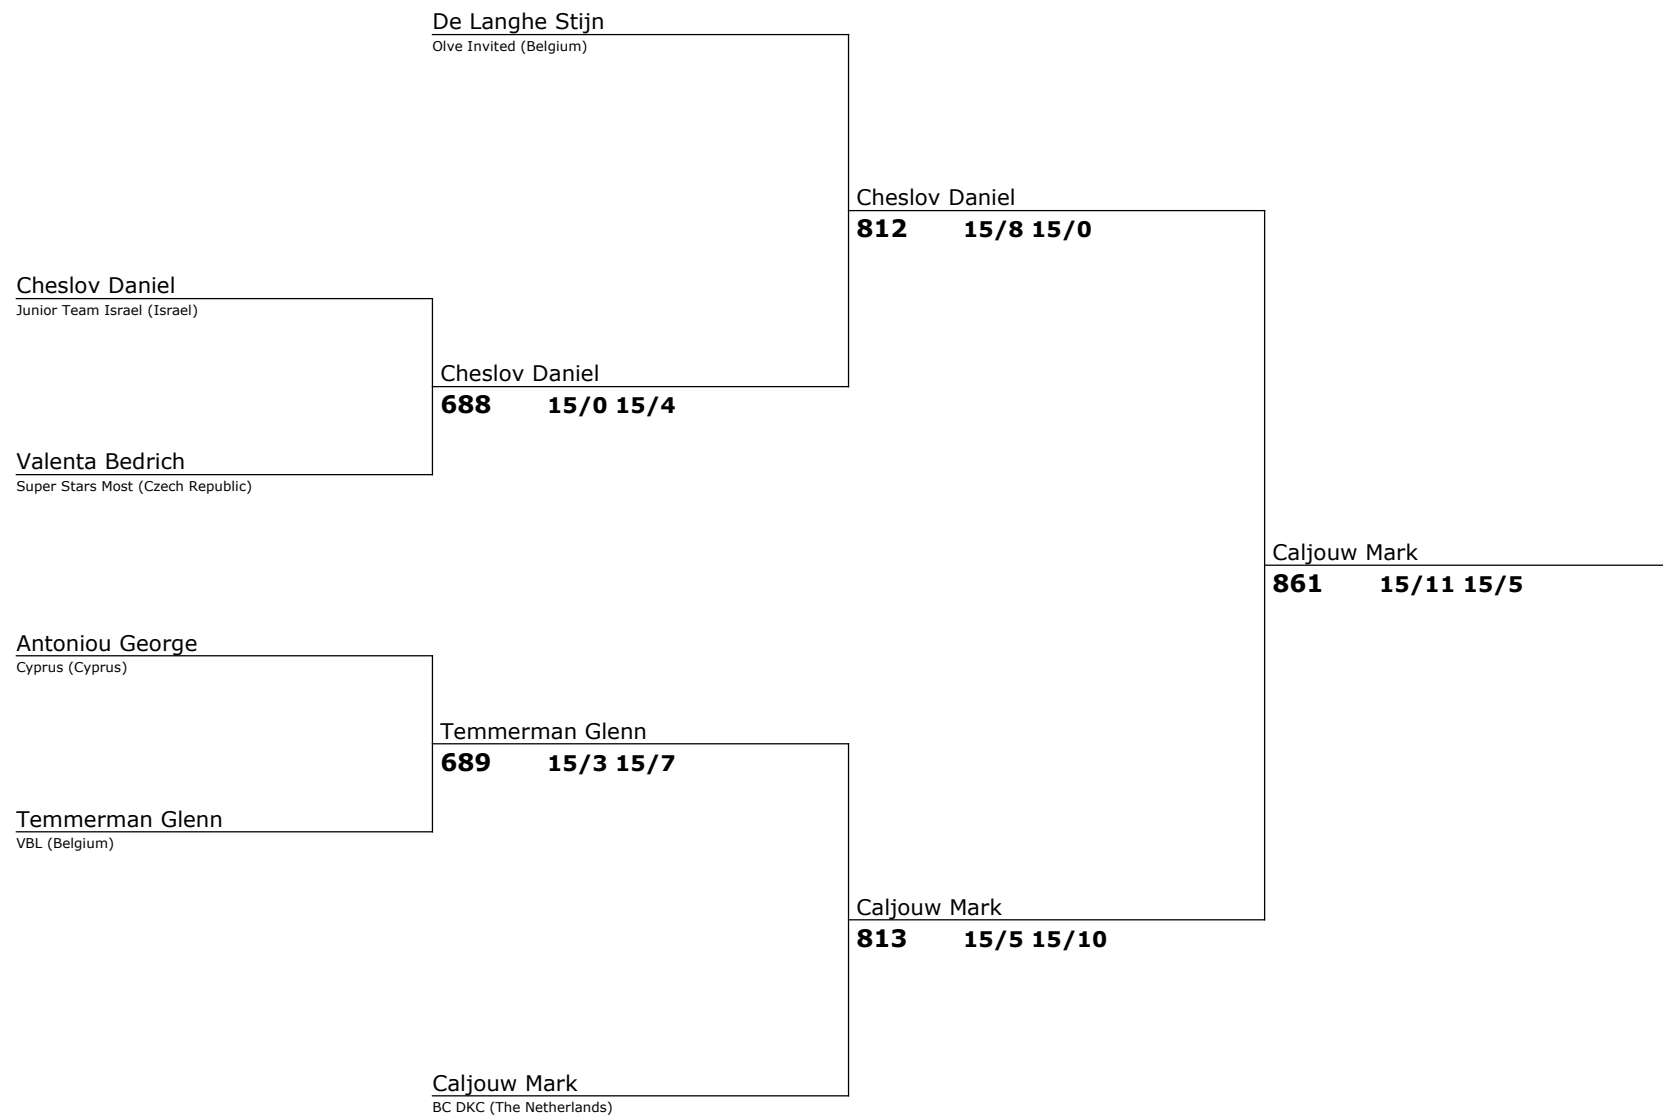

BS-11

Bhansali Sachi / De Dauw Nena

PBA (Belgium)

Bhansali Sachi / De Dauw Nena

862 15/9 15/11

VandenHoucke / Hargiono

VBL (Belgium)/FELUBA (Luxemburg)

BD-13 (Finals)